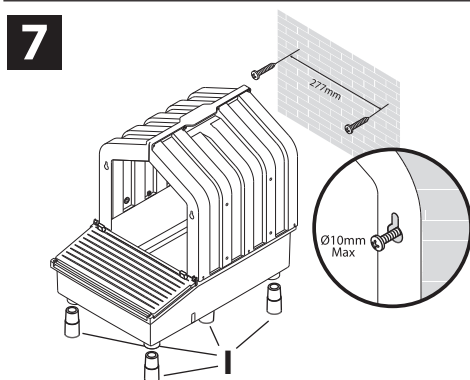

NIDO OVAIOLE

HEN NESTING BOX - HÜHNERNEST - NID POUR PONDEUSE - PONEDERO

cod. 2235A

cod.		Pz
5072P	A	1
5065P	B	1
5066P	C	1
5067P	D	1
5073P	E	1
5074P	F	1
354P	H	1
5078P	I	4
3698P	L	10
4027P	M	4
1898P	N	2
8P	O	8
29P	P	4

Istruzioni di montaggio Assembly instructions Montageanleitung Notice d'utilisation Manual de instrucciones

NIDO OVAIOLE

HEN NESTING BOX - HÜHNERNEST - NID POUR PONDEUSE - PONEDERO

cod. 2235A

cod.	Pz	cod.	Pz
5072P	A 1	354P	H 1
5065P	B 1	5078P	I 4
5066P	C 1	3698P	L 10
5067P	D 1	4027P	M 4
5073P	E 1	1898P	N 2
5074P	F 1	8P	O 8
5075P	G 1	29P	P 4