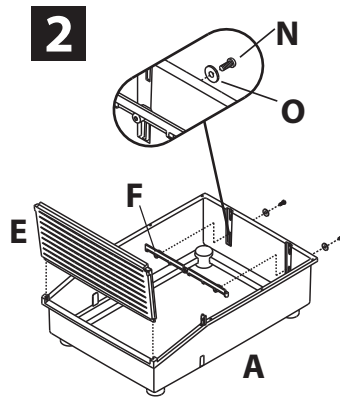

NIDO OVAIOLE

HEN NESTING BOX - HÜHNERNEST - NID POUR PONDEUSE - PONEDERO

cod. 2235A

cod.		Pz
5072P	A	1
5065P	B	1
5066P	C	1
5067P	D	1
5073P	E	1
5074P	F	1
354P	H	1
5078P	I	4
3698P	L	10
4027P	M	4
1898P	N	2
8P	O	8
29P	P	4

Istruzioni di montaggio Assembly instructions Montageanleitung Notice d'utilisation Manual de instrucciones

NIDO OVAIOLE

HEN NESTING BOX - HÜHNERNEST - NID POUR PONDEUSE - PONEDERO

cod. 2235A

cod.	Pz	cod.	Pz
5072P	A 1	354P	H 1
5065P	B 1	5078P	I 4
5066P	C 1	3698P	L 10
5067P	D 1	4027P	M 4
5073P	E 1	1898P	N 2
5074P	F 1	8P	O 8
5075P	G 1	29P	P 4