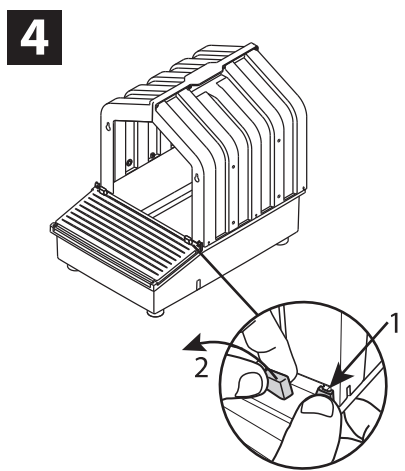

NIDO OVAIOLE

HEN NESTING BOX - HÜHNERNEST - NID POUR PONDEUSE - PONEDERO

cod. 2235A

cod.		Pz
5072P	A	1
5065P	B	1
5066P	C	1
5067P	D	1
5073P	E	1
5074P	F	1
354P	H	1
5078P	I	4
3698P	L	10
4027P	M	4
1898P	N	2
8P	O	8
29P	P	4

Istruzioni di montaggio Assembly instructions Montageanleitung Notice d'utilisation Manual de instrucciones

NIDO OVAIOLE

HEN NESTING BOX - HÜHNERNEST - NID POUR PONDEUSE - PONEDERO

cod. 2235A

cod.	Pz	cod.	Pz
5072P	A 1	354P	H 1
5065P	B 1	5078P	I 4
5066P	C 1	3698P	L 10
5067P	D 1	4027P	M 4
5073P	E 1	1898P	N 2
5074P	F 1	8P	O 8
5075P	G 1	29P	P 4