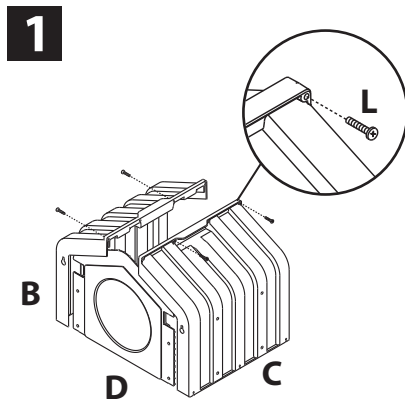

NIDO OVAIOLE

HEN NESTING BOX - HÜHNERNEST - NID POUR PONDEUSE - PONEDERO

cod. 2235A

cod.		Pz
5072P	A	1
5065P	B	1
5066P	C	1
5067P	D	1
5073P	E	1
5074P	F	1
354P	H	1
5078P	I	4
3698P	L	10
4027P	M	4
1898P	N	2
8P	O	8
29P	P	4

Istruzioni di montaggio Assembly instructions Montageanleitung Notice d'utilisation Manual de instrucciones

NIDO OVAIOLE

HEN NESTING BOX - HÜHNERNEST - NID POUR PONDEUSE - PONEDERO

cod. 2235A

cod.	Pz	cod.	Pz
5072P	A 1	354P	H 1
5065P	B 1	5078P	I 4
5066P	C 1	3698P	L 10
5067P	D 1	4027P	M 4
5073P	E 1	1898P	N 2
5074P	F 1	8P	O 8
5075P	G 1	29P	P 4