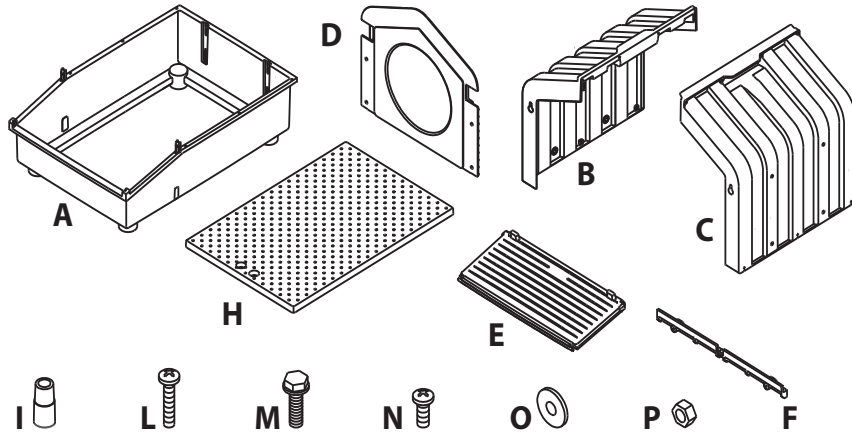

NIDO OVAIOLE

HEN NESTING BOX - HÜHNERNEST - NID POUR PONDEUSE - PONEDERO

cod. 2235A

cod.		Pz
5072P	A	1
5065P	B	1
5066P	C	1
5067P	D	1
5073P	E	1
5074P	F	1
354P	H	1
5078P	I	4
3698P	L	10
4027P	M	4
1898P	N	2
8P	O	8
29P	P	4

Istruzioni di montaggio Assembly instructions Montageanleitung Notice d'utilisation Manual de instrucciones

NIDO OVAIOLE

HEN NESTING BOX - HÜHNERNEST - NID POUR PONDEUSE - PONEDERO

cod. 2235A

cod.	Pz	cod.	Pz
5072P	A 1	354P	H 1
5065P	B 1	5078P	I 4
5066P	C 1	3698P	L 10
5067P	D 1	4027P	M 4
5073P	E 1	1898P	N 2
5074P	F 1	8P	O 8
5075P	G 1	29P	P 4