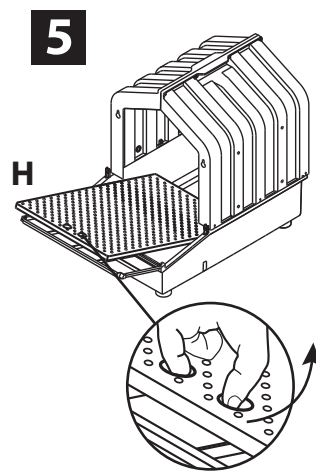

NIDO OVAIOLE

HEN NESTING BOX - HÜHNERNEST - NID POUR PONDEUSE - PONEDERO

cod. 2235A

cod.		Pz
5072P	A	1
5065P	B	1
5066P	C	1
5067P	D	1
5073P	E	1
5074P	F	1
354P	H	1
5078P	I	4
3698P	L	10
4027P	M	4
1898P	N	2
8P	O	8
29P	P	4

Istruzioni di montaggio Assembly instructions Montageanleitung Notice d'utilisation Manual de instrucciones

NIDO OVAIOLE

HEN NESTING BOX - HÜHNERNEST - NID POUR PONDEUSE - PONEDERO

cod. 2235A

cod.	Pz	cod.	Pz
5072P	A 1	354P	H 1
5065P	B 1	5078P	I 4
5066P	C 1	3698P	L 10
5067P	D 1	4027P	M 4
5073P	E 1	1898P	N 2
5074P	F 1	8P	O 8
5075P	G 1	29P	P 4