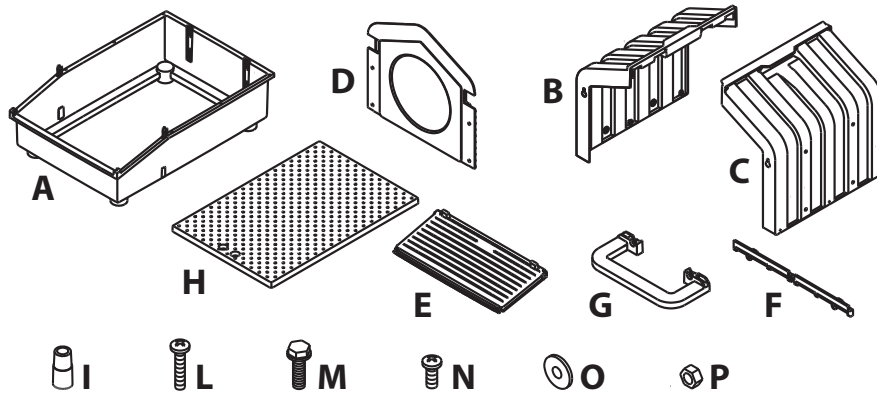

Istruzioni di montaggio Assembly instructions Montageanleitung Notice d'utilisation Manual de instrucciones

NIDO OVAIOLE

HEN NESTING BOX - HÜHNERNEST - NID POUR PONDEUSE - PONEDERO

cod. 2235A

cod.	Pz	cod.	Pz
5072P	A 1	354P	H 1
5065P	B 1	5078P	I 4
5066P	C 1	3698P	L 10
5067P	D 1	4027P	M 4
5073P	E 1	1898P	N 2
5074P	F 1	8P	O 8
5075P	G 1	29P	P 4