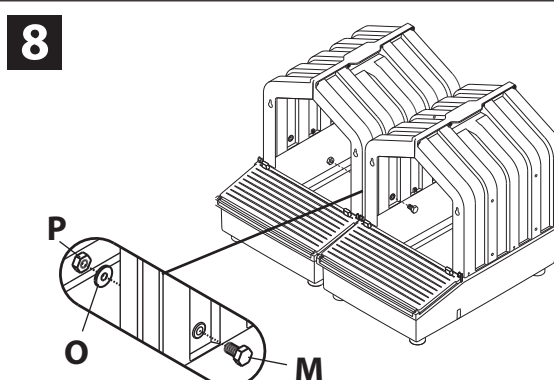

NIDO OVAIOLE

HEN NESTING BOX - HÜHNERNEST - NID POUR PONDEUSE - PONEDERO

cod. 2235A

cod.		Pz
5072P	A	1
5065P	B	1
5066P	C	1
5067P	D	1
5073P	E	1
5074P	F	1
354P	H	1
5078P	I	4
3698P	L	10
4027P	M	4
1898P	N	2
8P	O	8
29P	P	4

Istruzioni di montaggio Assembly instructions Montageanleitung Notice d'utilisation Manual de instrucciones

NIDO OVAIOLE

HEN NESTING BOX - HÜHNERNEST - NID POUR PONDEUSE - PONEDERO

cod. 2235A

cod.	Pz	cod.	Pz
5072P	A 1	354P	H 1
5065P	B 1	5078P	I 4
5066P	C 1	3698P	L 10
5067P	D 1	4027P	M 4
5073P	E 1	1898P	N 2
5074P	F 1	8P	O 8
5075P	G 1	29P	P 4