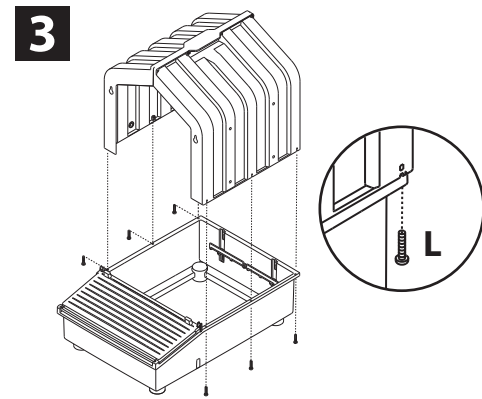

NIDO OVAIOLE

HEN NESTING BOX - HÜHNERNEST - NID POUR PONDEUSE - PONEDERO

cod. 2235A

cod.		Pz
5072P	A	1
5065P	B	1
5066P	C	1
5067P	D	1
5073P	E	1
5074P	F	1
354P	H	1
5078P	I	4
3698P	L	10
4027P	M	4
1898P	N	2
8P	O	8
29P	P	4

Istruzioni di montaggio Assembly instructions Montageanleitung Notice d'utilisation Manual de instrucciones

NIDO OVAIOLE

HEN NESTING BOX - HÜHNERNEST - NID POUR PONDEUSE - PONEDERO

cod. 2235A

cod.	Pz	cod.	Pz
5072P	A 1	354P	H 1
5065P	B 1	5078P	I 4
5066P	C 1	3698P	L 10
5067P	D 1	4027P	M 4
5073P	E 1	1898P	N 2
5074P	F 1	8P	O 8
5075P	G 1	29P	P 4