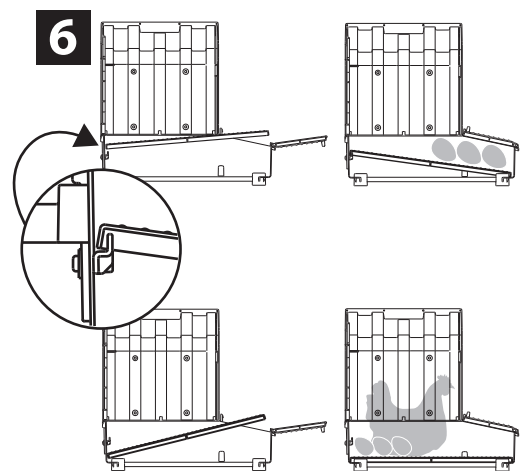

NIDO OVAIOLE

HEN NESTING BOX - HÜHNERNEST - NID POUR PONDEUSE - PONEDERO

cod. 2235A

cod.		Pz
5072P	A	1
5065P	B	1
5066P	C	1
5067P	D	1
5073P	E	1
5074P	F	1
354P	H	1
5078P	I	4
3698P	L	10
4027P	M	4
1898P	N	2
8P	O	8
29P	P	4

Istruzioni di montaggio Assembly instructions Montageanleitung Notice d'utilisation Manual de instrucciones

NIDO OVAIOLE

HEN NESTING BOX - HÜHNERNEST - NID POUR PONDEUSE - PONEDERO

cod. 2235A

cod.	Pz	cod.	Pz
5072P	A 1	354P	H 1
5065P	B 1	5078P	I 4
5066P	C 1	3698P	L 10
5067P	D 1	4027P	M 4
5073P	E 1	1898P	N 2
5074P	F 1	8P	O 8
5075P	G 1	29P	P 4